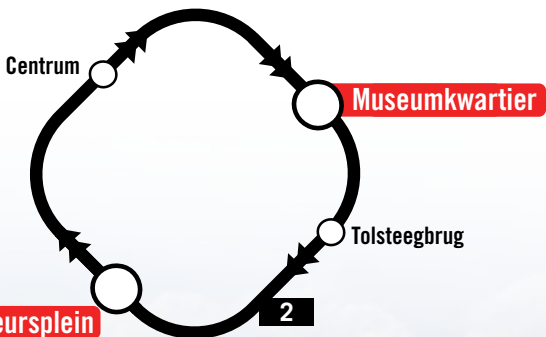

Lijn 2

100%
gerecycled
papier

Dienstregeling geldig vanaf 11 december 2016

2 Ringlijn Museumkwartier

Overstappunt op bus, tram of trein

OV Fiets verhuurpunt aanwezig

P+R

Parkeer en Reis-voorziening aanwezig

Alles over de haltetoegankelijkheid voor rolstoelgebruikers, zie: provincieutrecht.haltescan.nl

Meepraten over het openbaar vervoer?

Meld u aan voor het U-OV klantenpanel op www.u-ovpanel.nl

2 Ringlijn Museumkwartier

Maandag t/m vrijdag

Geldig vanaf 11 december 2016

Ritnummer:		1001	1003	1005	1007	1009	1011	1013	1015	1017	1019
Utrecht, CS Jaarbeursplein	V	06:20	06:41	06:55	07:10	07:25	07:40	07:55	08:10	08:25	08:40
Utrecht, Neude		06:24	06:45	06:59	07:14	07:29	07:45	08:00	08:15	08:30	08:45
Utrecht, Janskerkhof		06:25	06:46	07:00	07:15	07:30	07:46	08:01	08:16	08:31	08:46
Utrecht, Herenbrug		06:27	06:48	07:02	07:17	07:32	07:48	08:03	08:18	08:33	08:48
Utrecht, Abstederbrug		06:28	06:49	07:03	07:18	07:34	07:50	08:05	08:20	08:35	08:50
Utrecht, Tolsteegbrug		06:30	06:51	07:05	07:20	07:37	07:53	08:08	08:23	08:38	08:53
Utrecht, CS Jaarbeurszijde		06:37	06:58	07:12	07:27	07:45	08:01	08:16	08:31	08:46	09:01
Utrecht, CS Jaarbeursplein	A	06:39	07:00	07:14	07:29	07:48	08:04	08:19	08:34	08:49	09:04